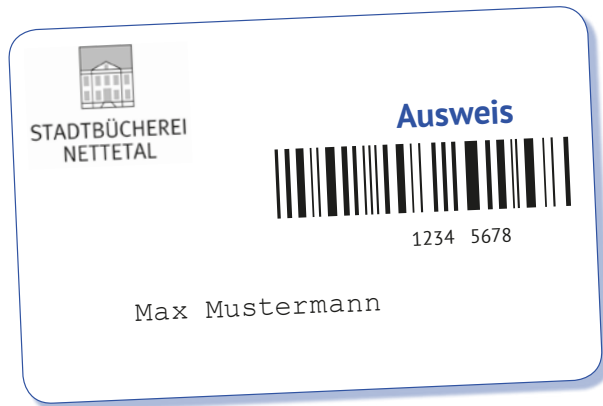

Leserausweis

bis 18 J. gebührenfrei
ab 18 J. 15€ / Jahr

Medium	Leihfrist	Gebühren
Bücher	4 Wochen	-
Hörbücher	4 Wochen	-
Zeitschriften	4 Wochen	-
CD-ROM	2 Wochen	-
Nintendo DS	2 Wochen	2€
Wii	2 Wochen	2€
DVD	1 Woche	2€
E-Book	3 Wochen	-
E-Audio-Book	3 Wochen	-