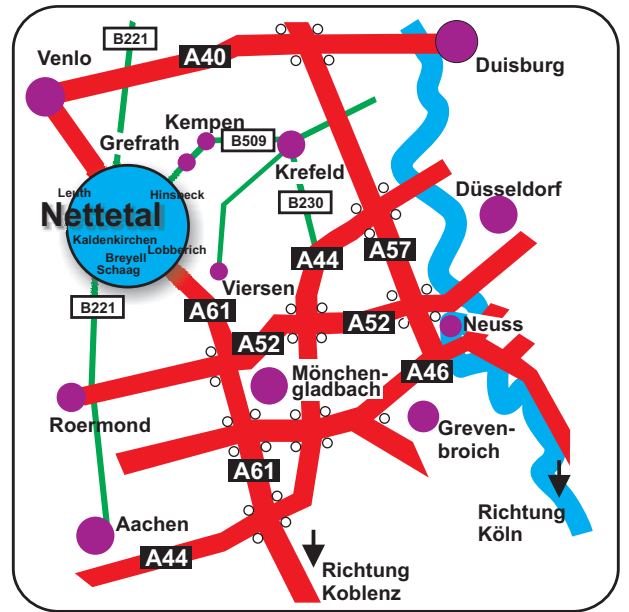

## ANFAHRTSSKIZZE RATHAUS DOERKESPLATZ 11 41334 NETTETAL

### Skizze Stadtteil Lobberich

-  Einbahnstraße
-  Routenvorschlag
-  öffentl. Gebäude/Sehenswertes