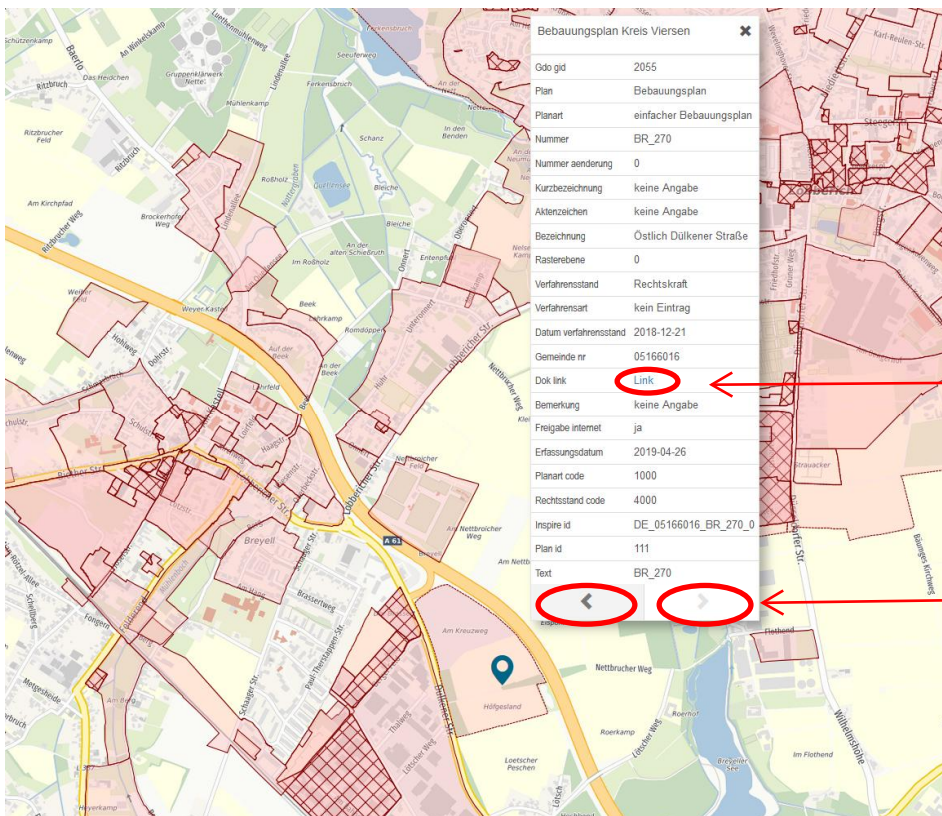

Die Verlinkung >>>Geoportal-Niederrhein-Bebauungsplanübersicht.de führt direkt in die Bebauungsplanübersicht der Stadt Nettetal.

Mit einem Klick in die Karte öffnet sich das Informationsfenster. Abhängig von der ausgewählten Größe der Kartendarstellung (+/- Zoom) öffnet sich entweder direkt das Informationsfenster „Bebauungsplan“ oder das Informationsfenster „Objekt-Information“ (Flurstücksinformation). Mittels Pfeiltasten (< >) unterhalb des Informationsfensters kann zwischen beiden Fenstern gewechselt werden.

Dokumenten Link  
Bebauungsplan (PDF-Datei)

Navigation  
Informationsfenster

Ein Klick auf den Dokumenten LINK (Dok Link) führt zu den PDF-Dokumenten.

<i>BEBAUUNGSPLAN-ÜBERSICHT : NETTETAL</i> <i>BEBAUUNGSPLAN : BR_270</i>	
<a href="#">Br-270_Gesamtplan.pdf</a>	1,1 MB
Zugehörige Dokumente: 1	