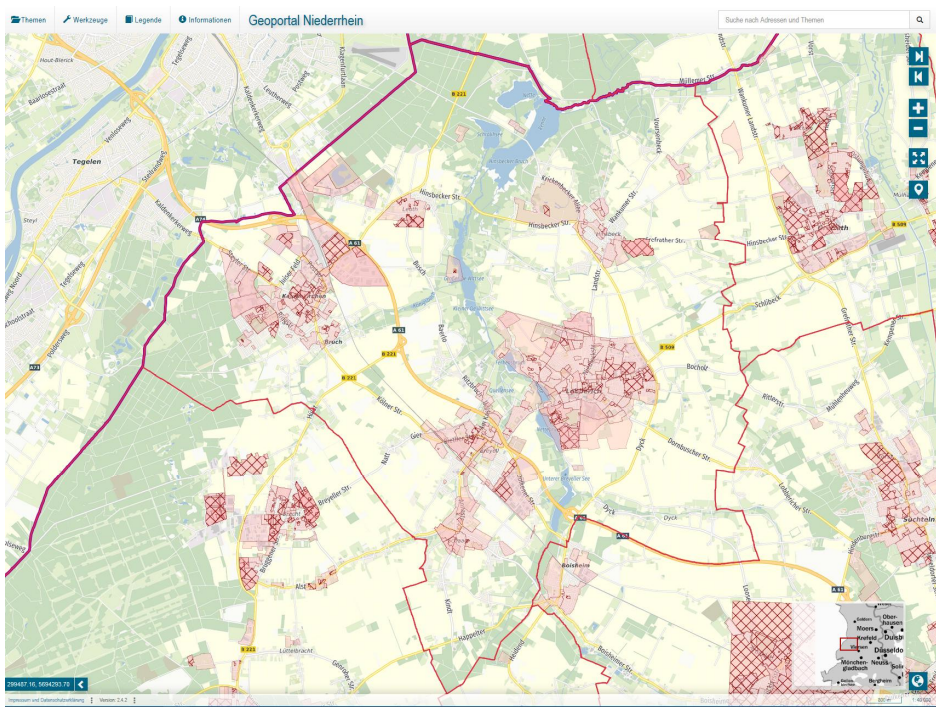

Die Verlinkung >>>Geoportal-Niederrhein-Bebauungsplanübersicht.de führt direkt in die Bebauungsplanübersicht der Stadt Nettetal.

Mit einem Klick in die Karte öffnet sich das Informationsfenster. Abhängig von der ausgewählten Größe der Kartendarstellung (+/- Zoom) öffnet sich entweder direkt das Informationsfenster „Bebauungsplan“ oder das Informationsfenster „Objekt-Information“ (Flurstücksinformation). Mittels Pfeiltasten (< >) unterhalb des Informationsfensters kann zwischen beiden Fenstern gewechselt werden.

Dokumenten Link  
Bebauungsplan (PDF-Datei)

Navigation  
Informationsfenster

Ein Klick auf den Dokumenten LINK (Dok Link) führt zu den PDF-Dokumenten.

<i>BEBAUUNGSPLAN-ÜBERSICHT : NETTETAL</i> <i>BEBAUUNGSPLAN : BR_270</i>	
<a href="#">Br-270_Gesamtplan.pdf</a>	1,1 MB
Zugehörige Dokumente: 1	