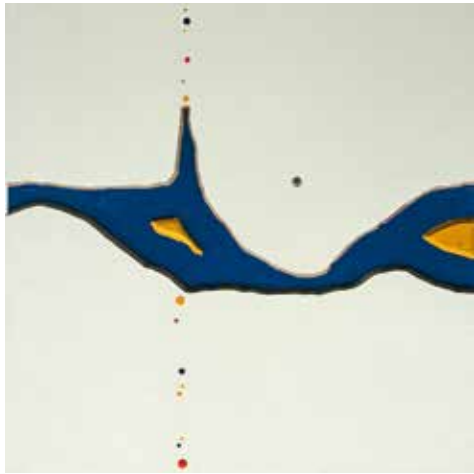

*rechte Seite | Elke Münchgesang | Bolsena | Collage | Plakاتفetzen,
Zeitungsausschnitte / Acrylfarbe & Kohlestifte | 30 x 30 cm*

*Siegfried Nootz | Art Value 1 – 6 | 30 x 30 cm
gefräste Holzplatte / Acryl / Swarovski-Kristalle*

Samstag | 11. November | 14 - 18 Uhr
Sonntag | 12. November | 11 - 18 Uhr
Samstag | 18. November | 14 - 18 Uhr
Sonntag | 19. November | 11 - 18 Uhr

Siegfried Nootz
Hans-Gerd Lamers
Horst Sust

04

Atelier Siegfried Nootz
Grenzwaldstraße 2
Nettetal-Kaldenkirchen
Tel. 02157-811619
www.yellowone.de