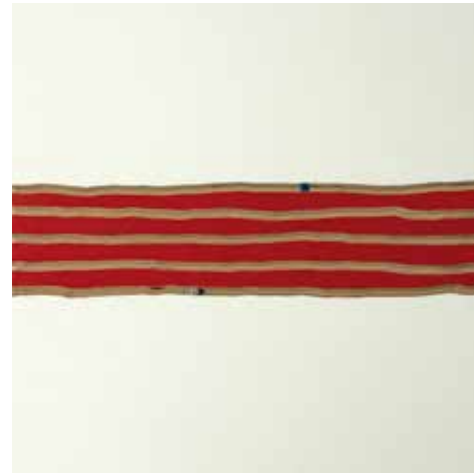

*Siegfried Nootz | Art Value 1 – 6 | 30 x 30 cm
gefräste Holzplatte / Acryl / Swarovski-Kristalle*

Samstag | 11. November | 14 - 18 Uhr
Sonntag | 12. November | 11 - 18 Uhr
Samstag | 18. November | 14 - 18 Uhr
Sonntag | 19. November | 11 - 18 Uhr

Siegfried Nootz
Hans-Gerd Lamers
Horst Sust

04

Atelier Siegfried Nootz
Grenzwaldstraße 2
Nettetal-Kaldenkirchen
Tel. 02157-811619
www.yellowone.de