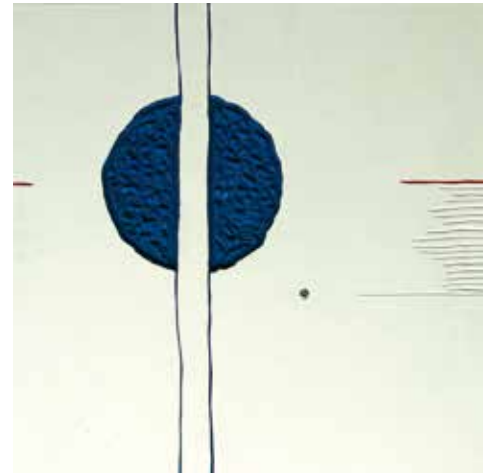

*Siegfried Nootz | Art Value 1 – 6 | 30 x 30 cm
gefräste Holzplatte / Acryl / Swarovski-Kristalle*

Samstag | 11. November | 14 - 18 Uhr
Sonntag | 12. November | 11 - 18 Uhr
Samstag | 18. November | 14 - 18 Uhr
Sonntag | 19. November | 11 - 18 Uhr

Siegfried Nootz
Hans-Gerd Lamers
Horst Sust

04

Atelier Siegfried Nootz
Grenzwaldstraße 2
Nettetal-Kaldenkirchen
Tel. 02157-811619
www.yellowone.de