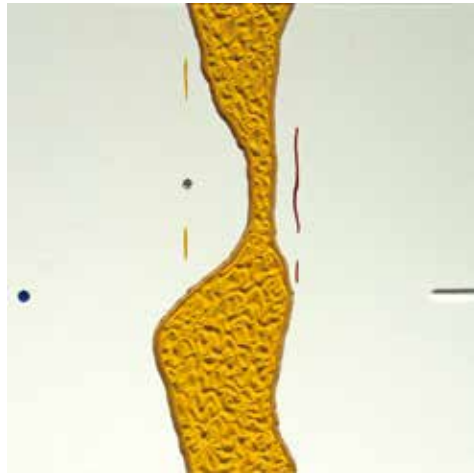

*Siegfried Nootz | Art Value 1 – 6 | 30 x 30 cm
gefräste Holzplatte / Acryl / Swarovski-Kristalle*

Samstag | 11. November | 14 - 18 Uhr
Sonntag | 12. November | 11 - 18 Uhr
Samstag | 18. November | 14 - 18 Uhr
Sonntag | 19. November | 11 - 18 Uhr

Siegfried Nootz
Hans-Gerd Lamers
Horst Sust

04

Atelier Siegfried Nootz
Grenzwaldstraße 2
Nettetal-Kaldenkirchen
Tel. 02157-811619
www.yellowone.de