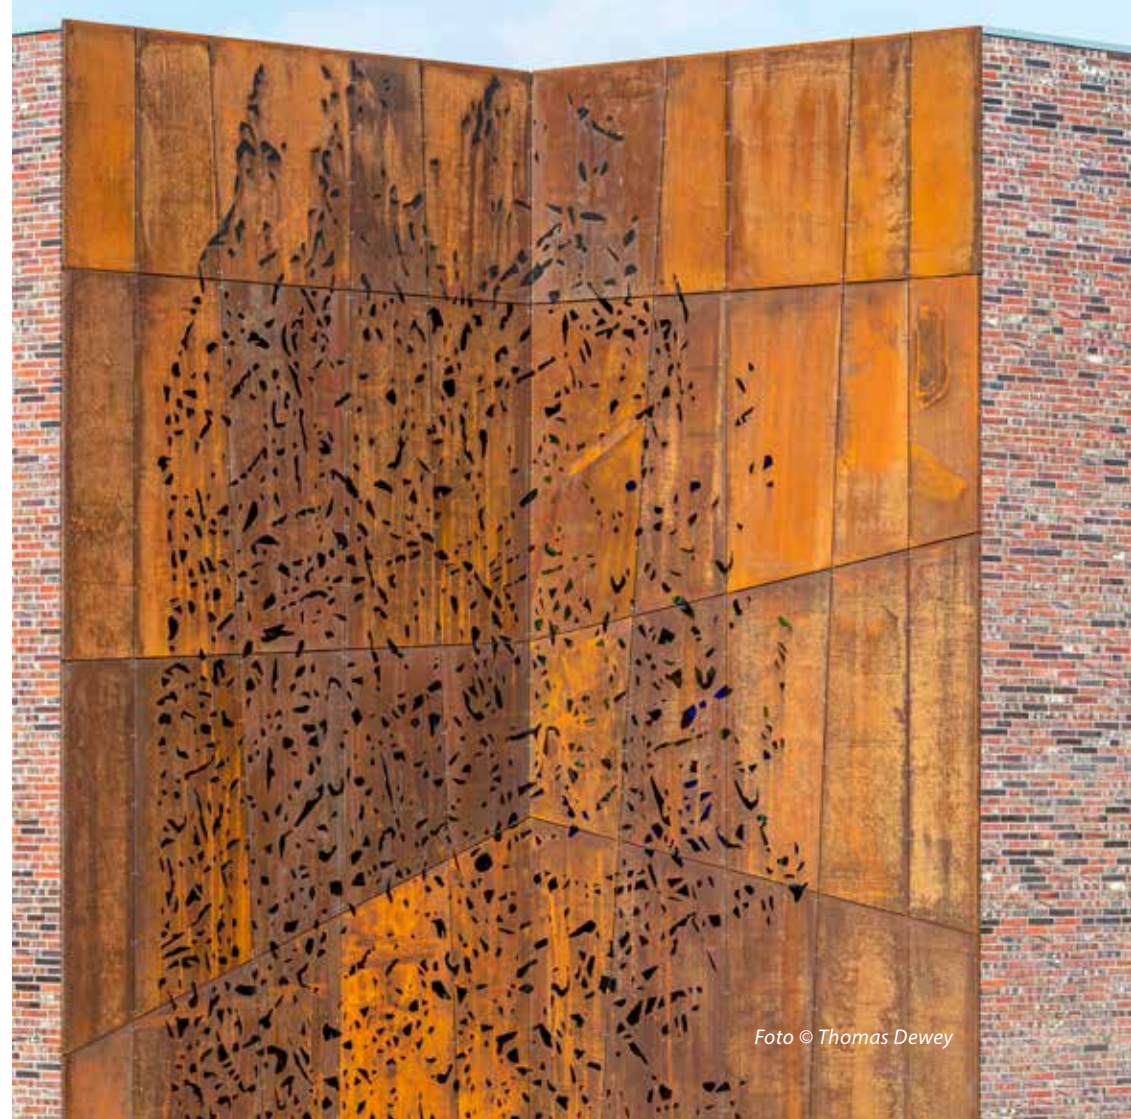

Samstag | 11. November | 14 - 18 Uhr

Sonntag | 12. November | 11 - 18 Uhr

Foto © Thomas Dewey

Gitta Radtke

07

Keramik-Atelier Gitta Radtke

Hombergen 57

Nettetal-Hinsbeck