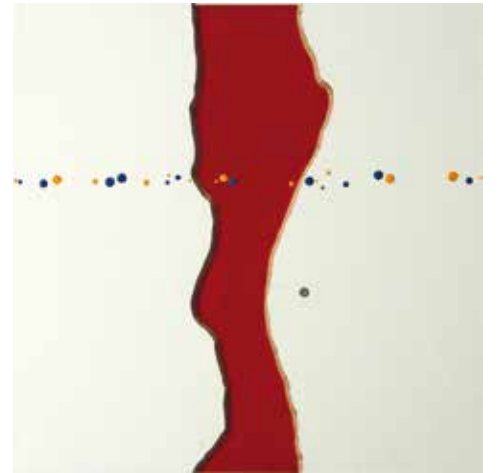

*Siegfried Nootz | Art Value 1 – 6 | 30 x 30 cm
gefräste Holzplatte / Acryl / Swarovski-Kristalle*

Samstag | 11. November | 14 - 18 Uhr
Sonntag | 12. November | 11 - 18 Uhr
Samstag | 18. November | 14 - 18 Uhr
Sonntag | 19. November | 11 - 18 Uhr

Siegfried Nootz
Hans-Gerd Lamers
Horst Sust

04

Atelier Siegfried Nootz
Grenzwaldstraße 2
Nettetal-Kaldenkirchen
Tel. 02157-811619
www.yellowone.de